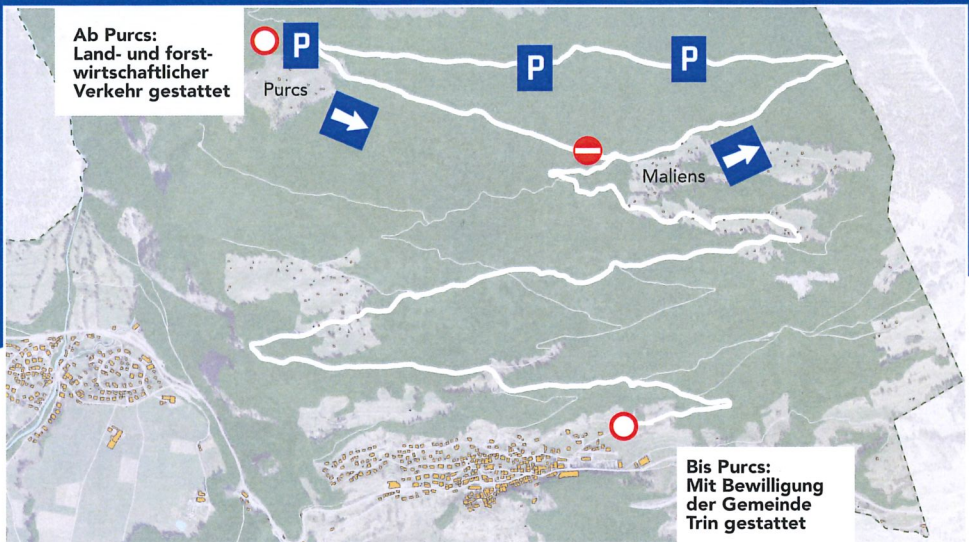

Achtung: Bewilligungen nur für Einheimische und Maiensässbesitzer

Neue Regelung Zufahrt Oberwald - Alp Mora Ab 13. Juli 2020

Beschränkung der Zufahrt zur Alp Mora und Einbahnverkehr ab Maliens

In der aktuellen Situation sind diesen Sommer viele Gäste in unserem Gebiet zu erwarten. Deshalb gilt:

- Ab dem 13. Juli ist die Zufahrt mit Motorfahrzeugen nur noch bis Purcs und mit Bewilligung der Gemeinde gestattet.
- Für eine verbesserte Sicherheit wird zudem ein Einbahnverkehr ab Maliens eingeführt.

Diese Massnahmen wurden mit dem Parkierungskonzept bereits geplant und für eine spätere Umsetzung vorgesehen. Nun hat sich der Gemeindevorstand entschieden, die Massnahmen bereits jetzt umzusetzen. Um in der aktuellen Situation die Sicherheit besser zu gewährleisten, aber auch um die Schönheit unserer einmaligen Alpen zu wahren.