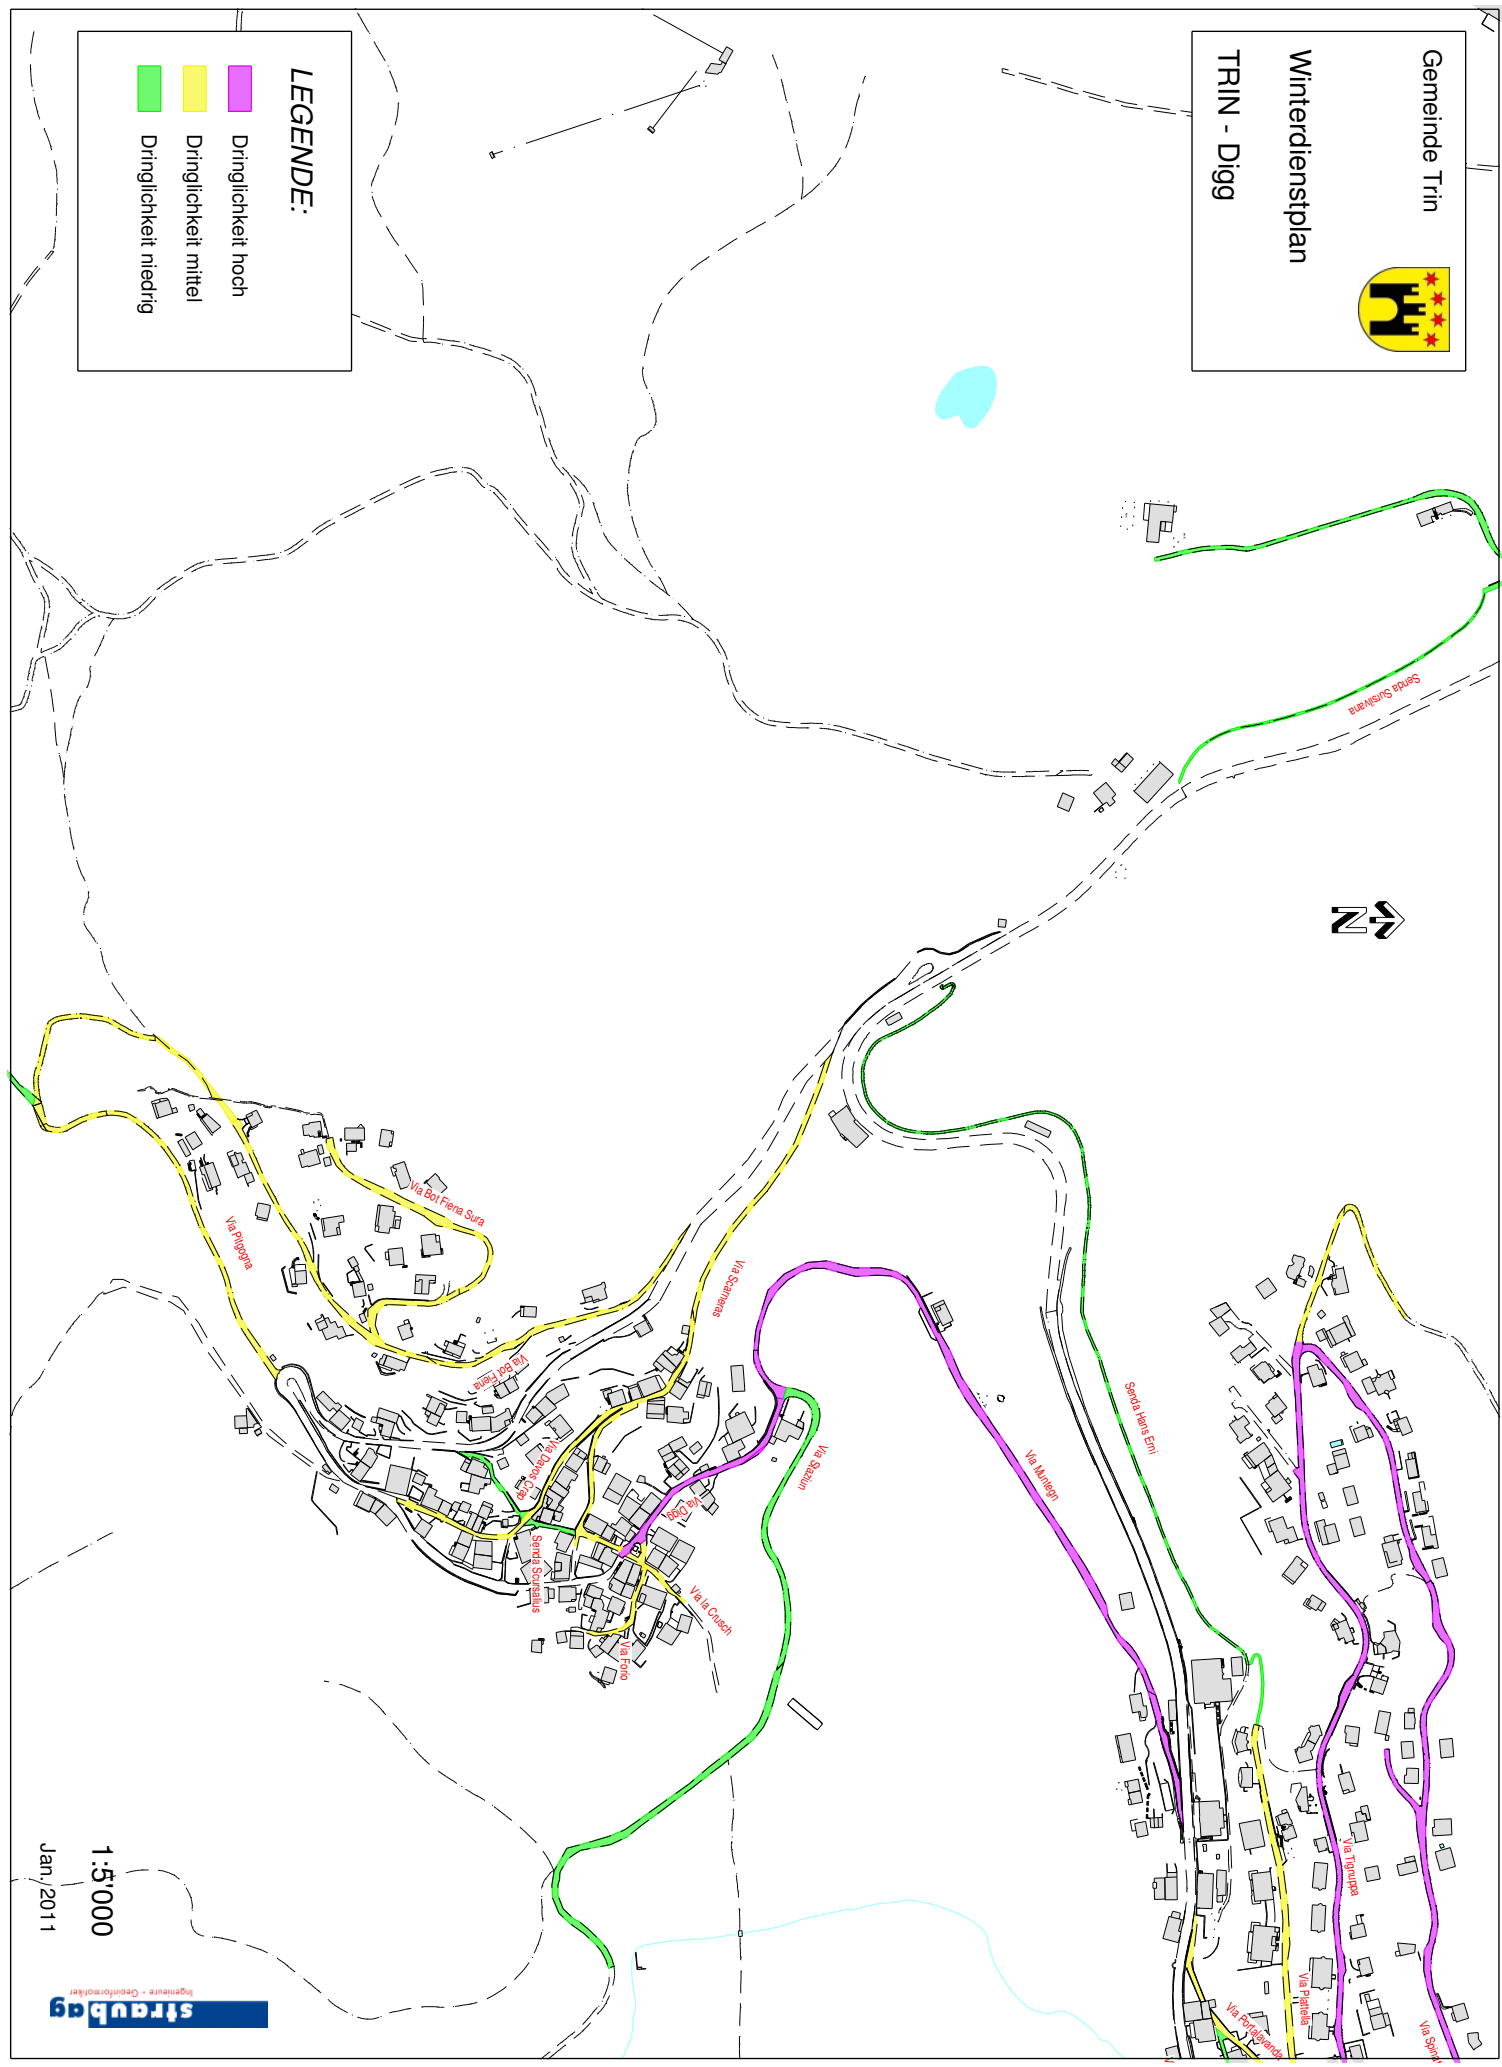

Gemeinde Trin

Winterdienstplan

TRIN - Digg

LEGENDE:

-  Dringlichkeit hoch
-  Dringlichkeit mittel
-  Dringlichkeit niedrig

1:5'000
Jan. 2011